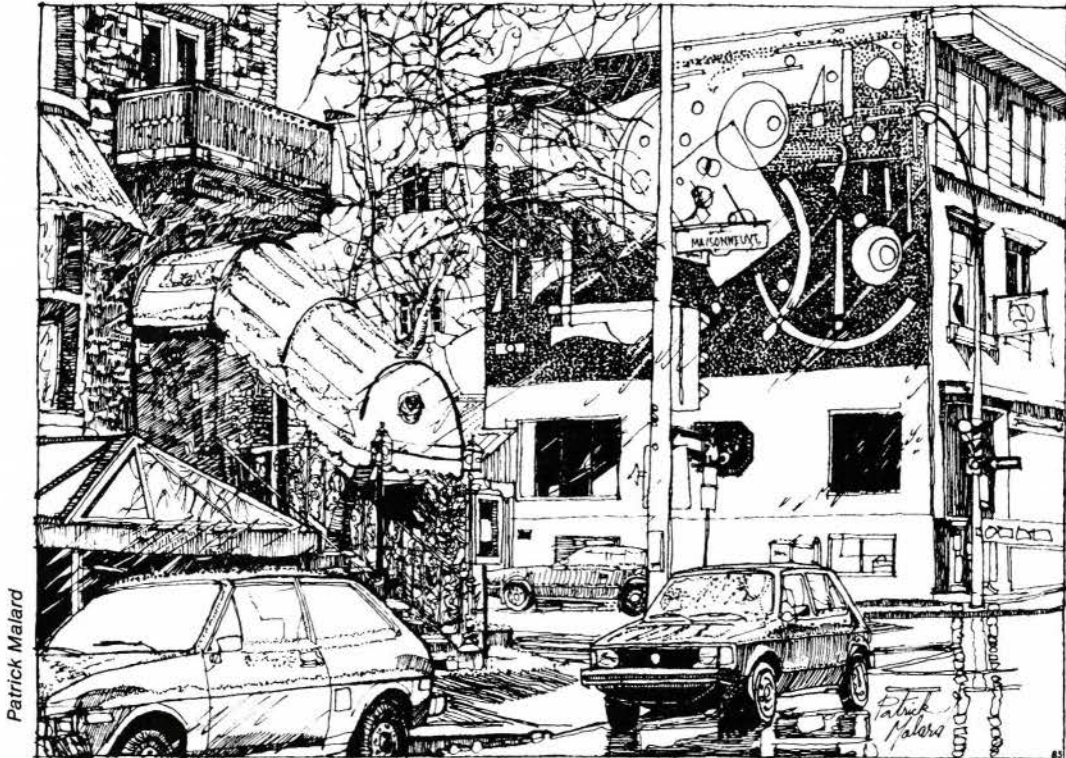

MONTREAL STREETSCAPES

Patrick Malard

Rangée de maisons sur l'avenue Laval près du Carré Saint-Louis.
Row of houses along Laval Avenue near Carre Saint-Louis.

Patrick Malard

Vue de l'Hôtel de Ville de Montréal, rue Notre-Dame est. View of Montréal
City Hall, Notre-Dame Street east.

by Patrick Malard

Stade olympique vu de l'avenue Pierre-de-Coubertin. Olympic Stadium seen from Pierre-de-Coubertin Avenue.

Au coin du boulevard de Maisonneuve. At the corner of Maisonneuve Boulevard.